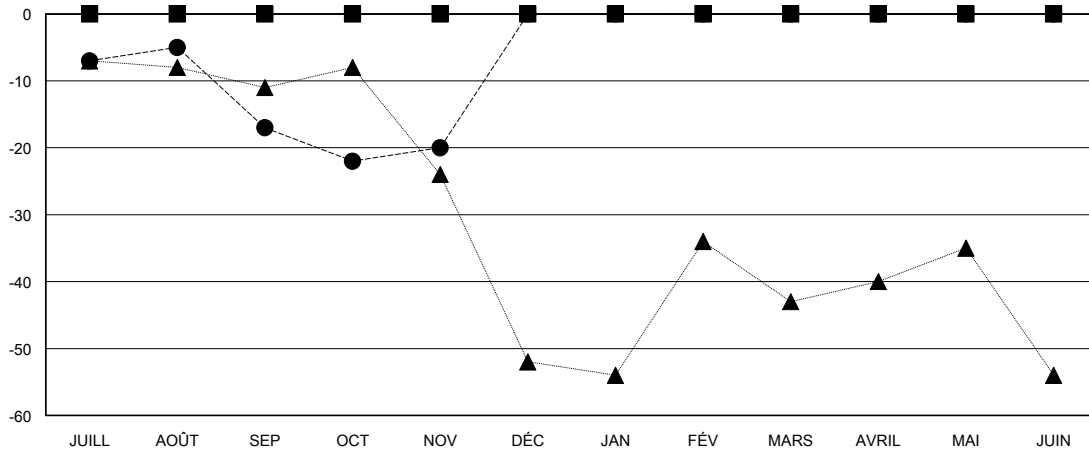

MONTHLY MEMBERSHIP PROGRESS REPORT

District 103IW

Results as of: 11/30/2024

GMT:

LIEU FRANCE

RC EME

Clubs			
RESULTATS POUR 2024-2025			
TRIMESTRE	BUT CONCERNANT LES NOUVEAUX CLUBS	NOUVEAUX CLUBS	CLUBS ANNULÉS
JUILL/AOÛT/SEP	0	0	1
OCT/NOV/DÉC	0	1	0
JAN/FÉV/MARS	0	0	0
AVRIL/MAI/JUIN	0	0	0

Membres			
RESULTATS POUR 2024-2025			
TRIMESTRE	OBJECTIF DE CROISSANCE NETTE DE L'EFFECTIF	CROISSANCE ACTUELLE DE L'EFFECTIF	TOTAL DES MEMBRES RADIES (y compris les transferts)
JUILL/AOÛT/SEP	0	14	19
OCT/NOV/DÉC	0	31	31
JAN/FÉV/MARS	0	0	0
AVRIL/MAI/JUIN	0	0	0

BUTS ET NOUVEAUX CLUBS REELS - CUMULATIF

- - BUTS DE L'ANNEE ACTUELLE CONCERNANT LES NOUVEAUX CLUBS
- - NOUVEAUX CLUBS REELS POUR L'ANNEE ACTUELLE
- ▲ - NOUVEAUX CLUBS REELS L'ANNEE DERNIERE

BUTS ET MEMBRES REELS - CUMULATIF