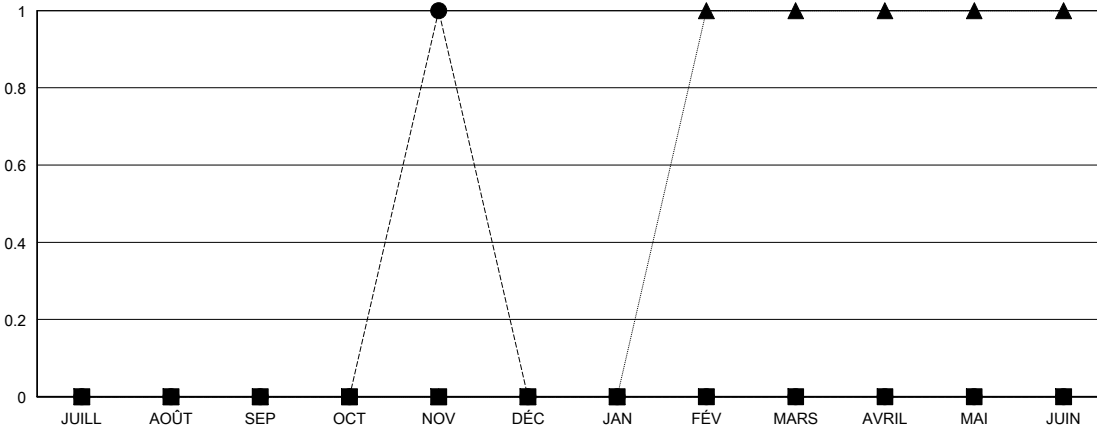

MONTHLY MEMBERSHIP PROGRESS REPORT

District 103IW

Results as of: 11/30/2024

GMT:

LIEU FRANCE

RC EME

Clubs			
RESULTATS POUR 2024-2025			
TRIMESTRE	BUT CONCERNANT LES NOUVEAUX CLUBS	NOUVEAUX CLUBS	CLUBS ANNULÉS
JUILL/AOÛT/SEP	0	0	1
OCT/NOV/DÉC	0	1	0
JAN/FÉV/MARS	0	0	0
AVRIL/MAI/JUIN	0	0	0

Membres			
RESULTATS POUR 2024-2025			
TRIMESTRE	OBJECTIF DE CROISSANCE NETTE DE L'EFFECTIF	CROISSANCE ACTUELLE DE L'EFFECTIF	TOTAL DES MEMBRES RADIES (y compris les transferts)
JUILL/AOÛT/SEP	0	14	19
OCT/NOV/DÉC	0	31	31
JAN/FÉV/MARS	0	0	0
AVRIL/MAI/JUIN	0	0	0

BUTS ET NOUVEAUX CLUBS REELS - CUMULATIF

- - BUTS DE L'ANNEE ACTUELLE CONCERNANT LES NOUVEAUX CLUBS
- - NOUVEAUX CLUBS REELS POUR L'ANNEE ACTUELLE
- ▲ - NOUVEAUX CLUBS REELS L'ANNEE DERNIERE

BUTS ET MEMBRES REELS - CUMULATIF